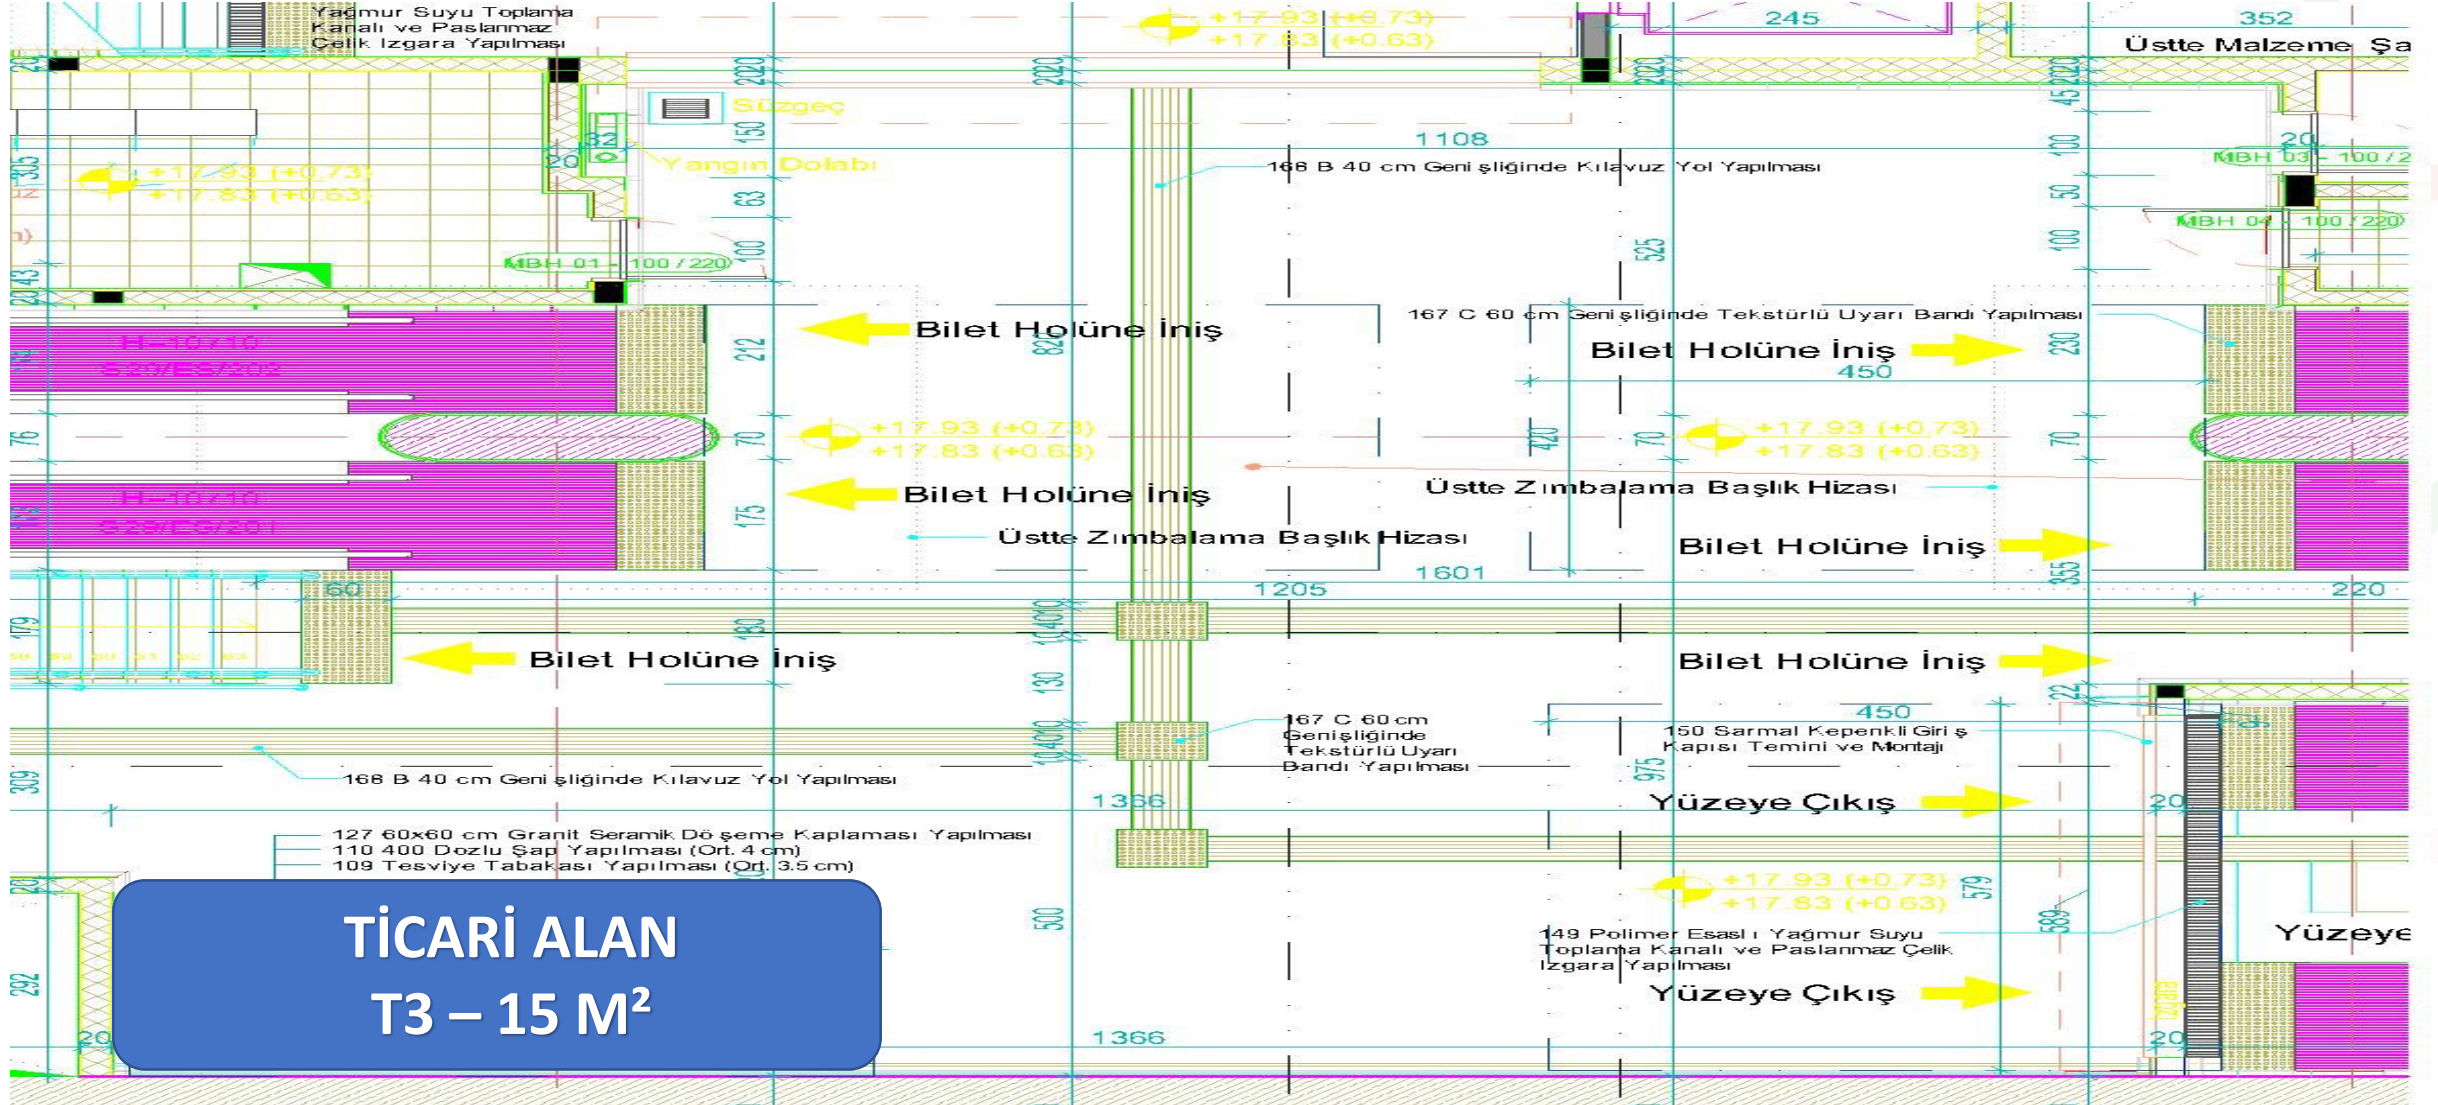

ATAKÖY İSTASYONU