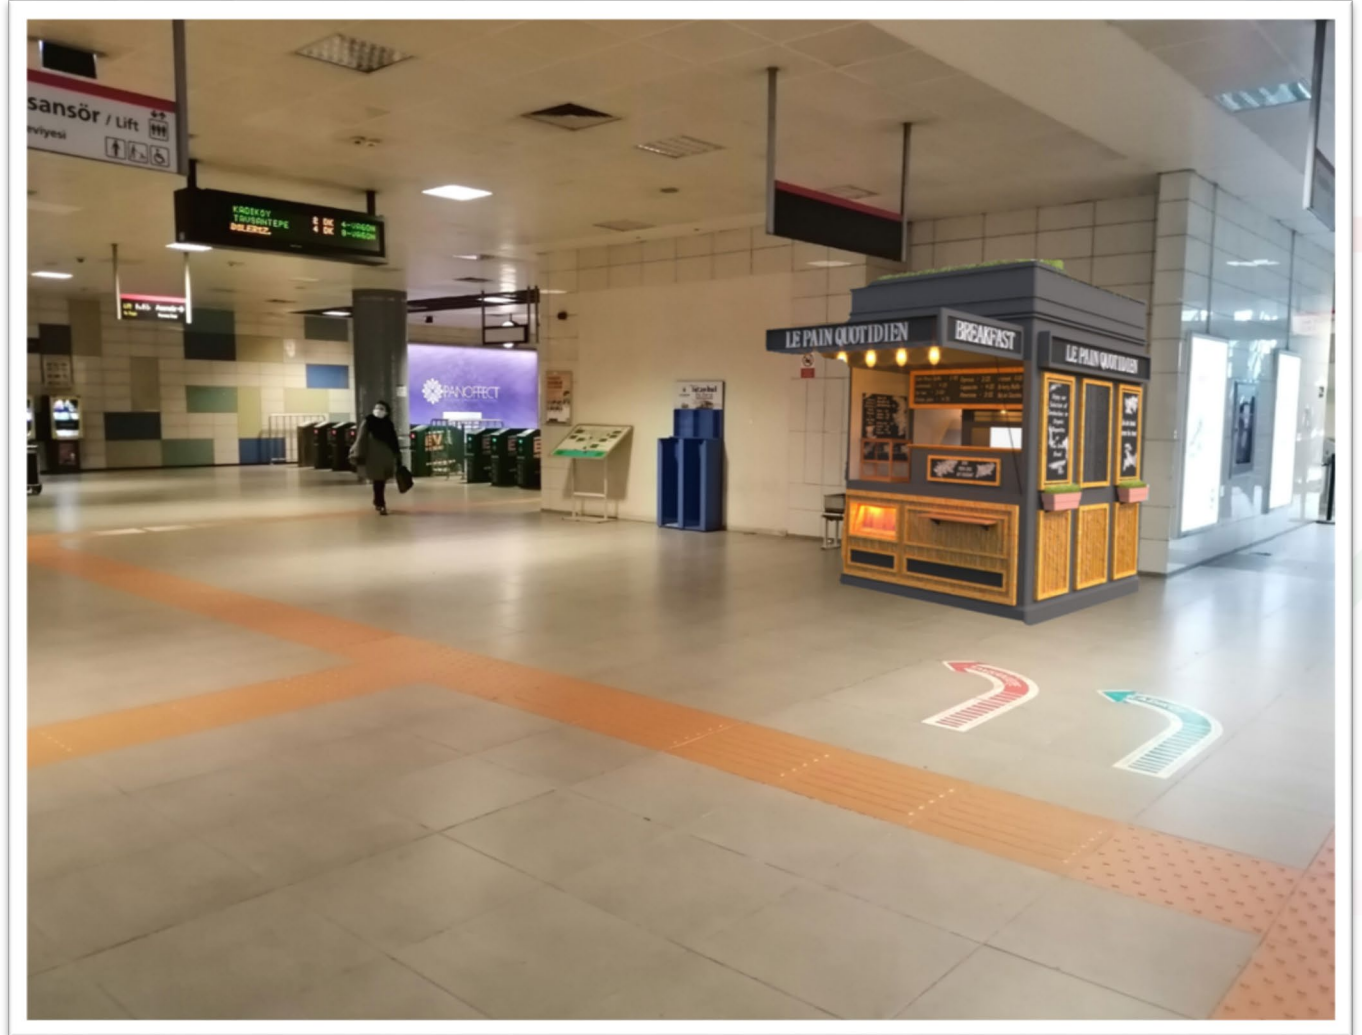

M9

Ataköy-Olimpiyat Metro Hattı Ticari Alanlar

M19

1 İSTASYON

1 TİCARİ NOKTA

1 KİOSK

TOPLAM 15 M²

M19

- **C Tipi Ticari Alan**
(Yolcu sayılarına, entegrasyona
ve Şerefiyelendirmelere göre)

- **C Tipi : 1 Adet**

• KIOSK KONSEPTİ

M19

M9 ATAKÖY/OLİMPİYAT METROSU TİCARİ ALAN

ATAKÖY
T3 – 15 M²

M9 HATTI İHALE GRUP