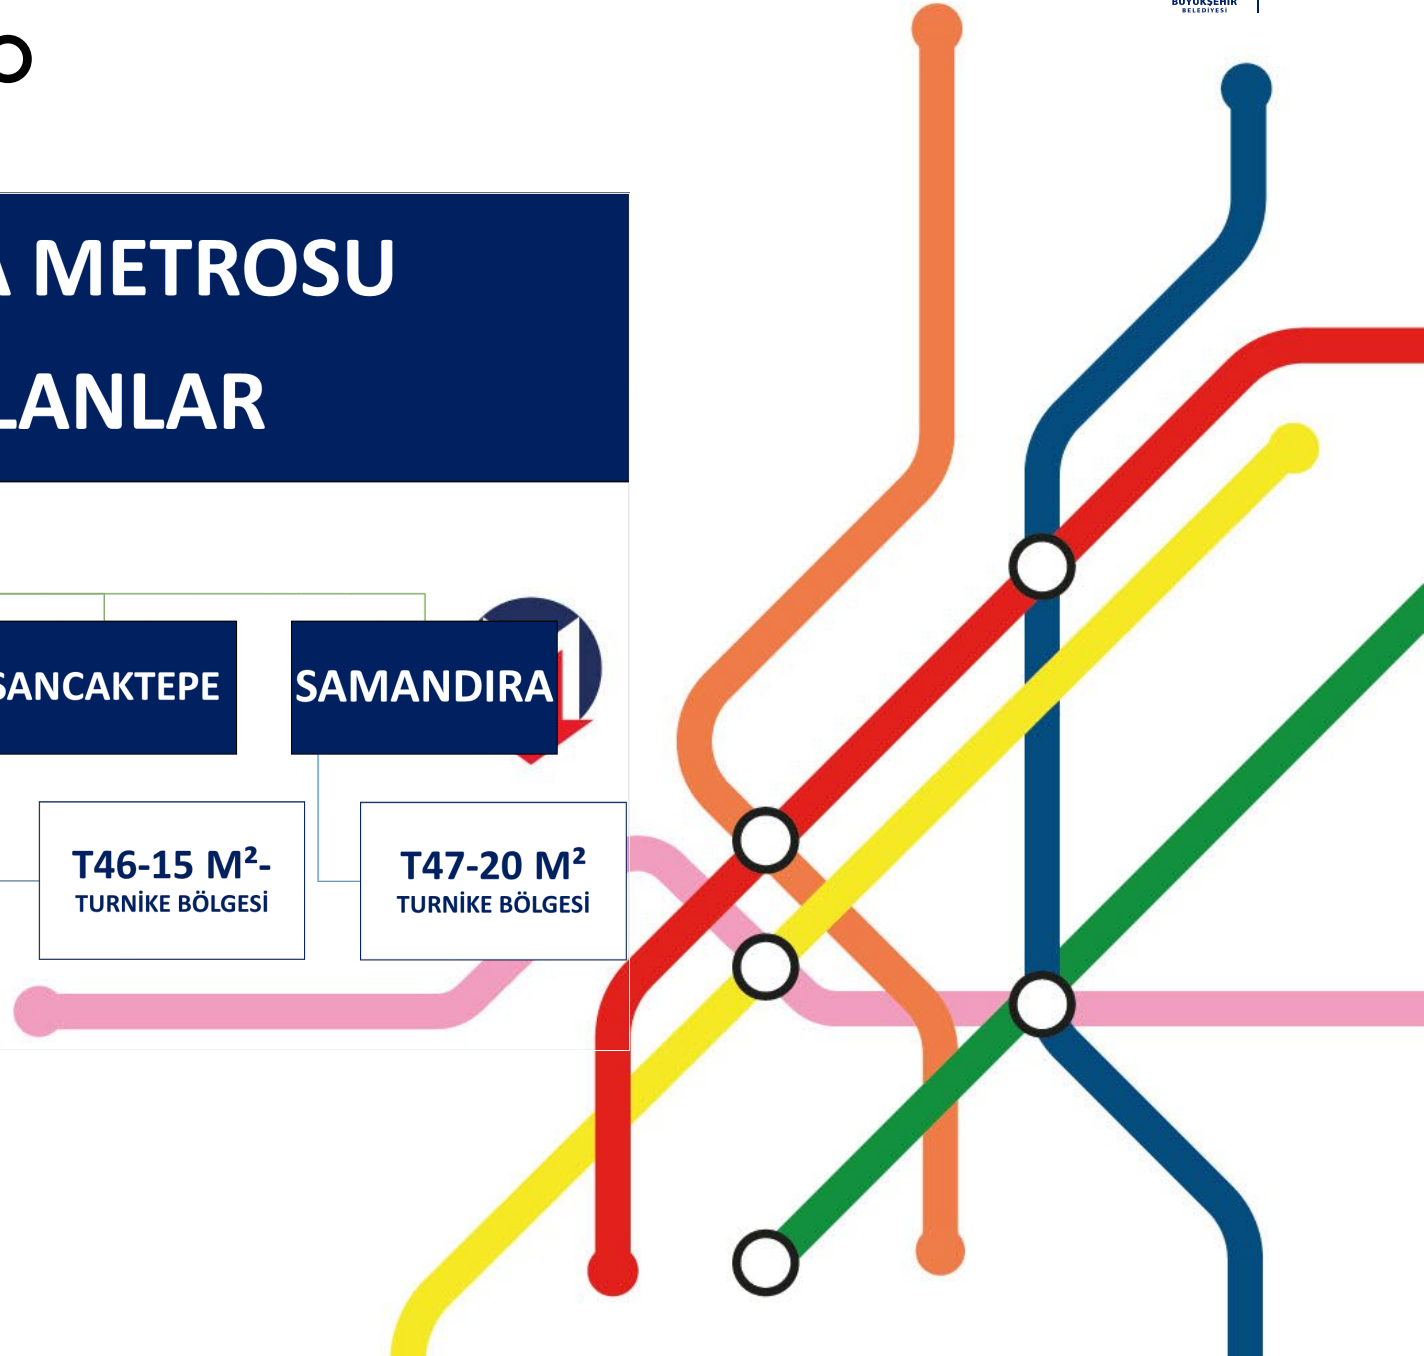

## ÜSKÜDAR-SAMANDIRA METROSU M5 HATTI TİCARİ ALANLAR

ÇEKMEKÖY

T41-9 M<sup>2</sup>-  
TURNİKE BÖLGESİ

MECLİS

T42-12 M<sup>2</sup>-  
TURNİKE BÖLGESİ

SARIGAZI

T43-15 M<sup>2</sup>-  
TURNİKE BÖLGESİ

SANCAKTEPE

T46-15 M<sup>2</sup>-  
TURNİKE BÖLGESİ

SAMANDIRA

T47-20 M<sup>2</sup>-  
TURNİKE BÖLGESİ