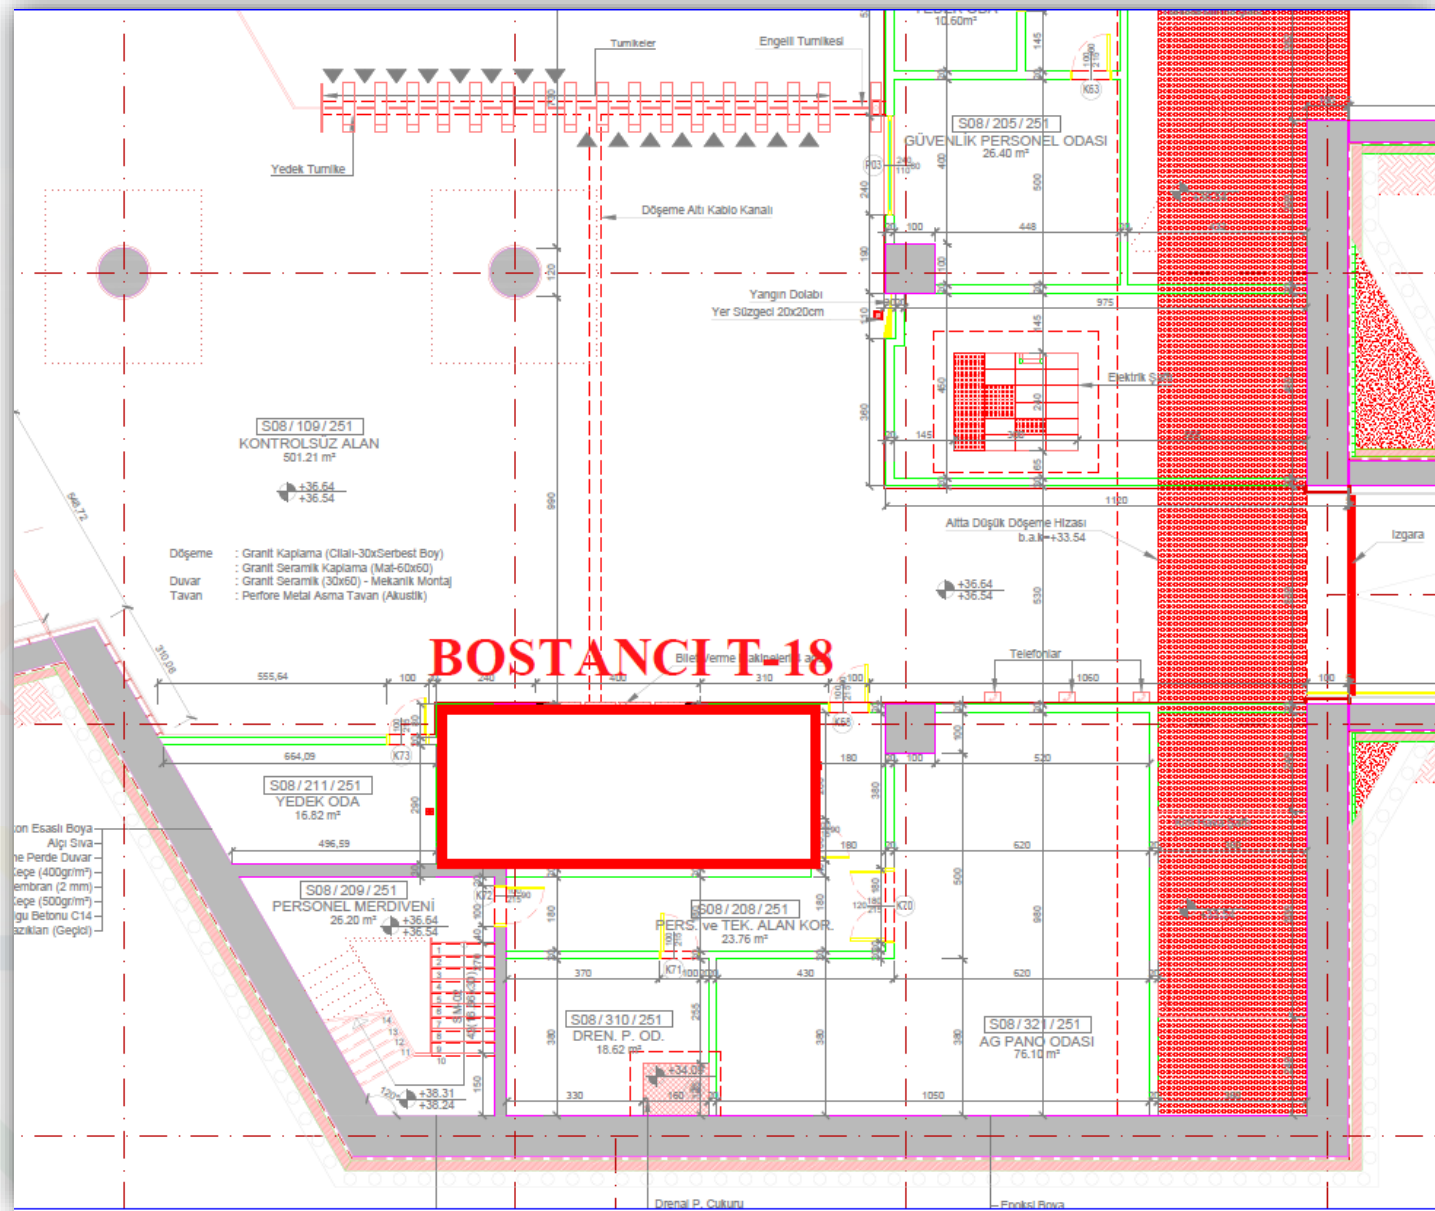

BOSTANCI

BOSTANCI İSTASYONU-ORTA TURNİKE