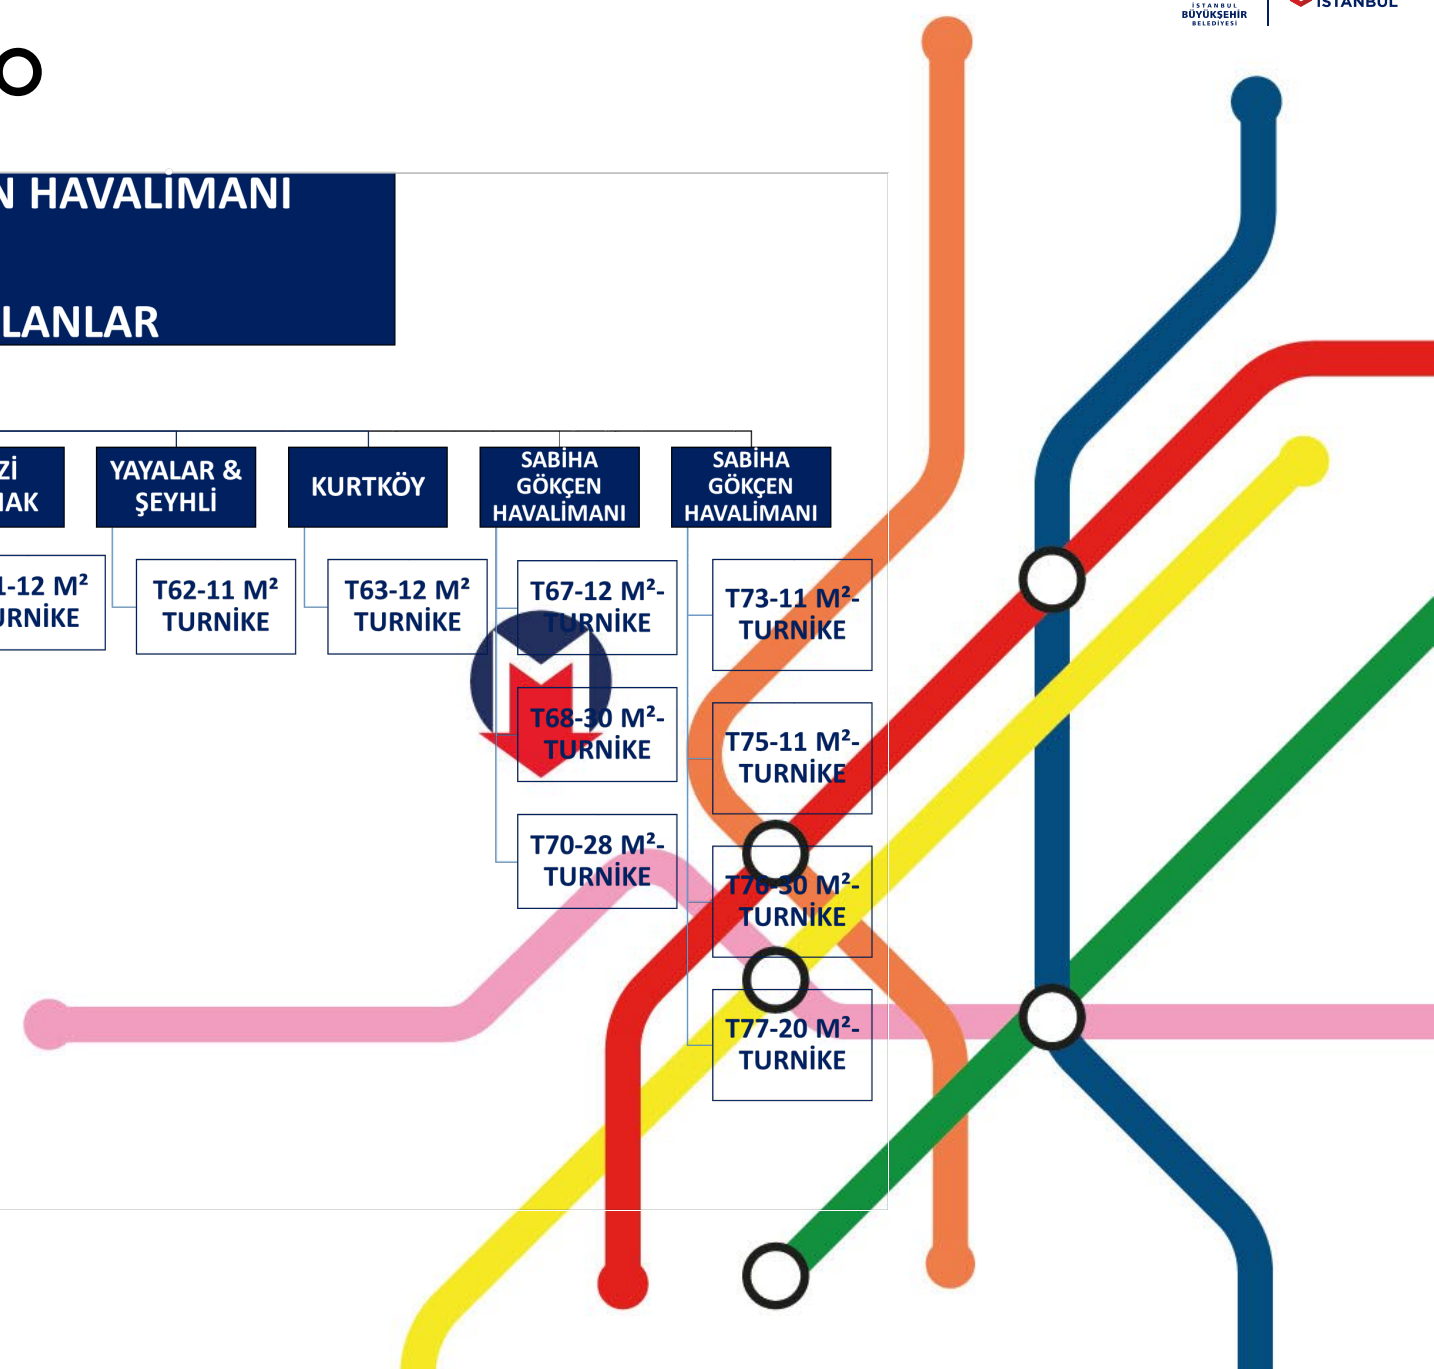

## KADIKÖY-SABIHA GÖKÇEN HAVALİMANI HATTI TİCARİ ALANLAR

Tarih 02/06/2024

- 9 İSTASYON
- 18 TİCARİ ALAN

# KADIKÖY

KADIKÖY İSTASYONU-DOĞU TURNİKE ARA KAT

# KADIKÖY

KADIKÖY İSTASYONU-DOĞU TURNİKE

## ÜNALAN

ÜNALAN İSTASYONU-TURNİKE KATI