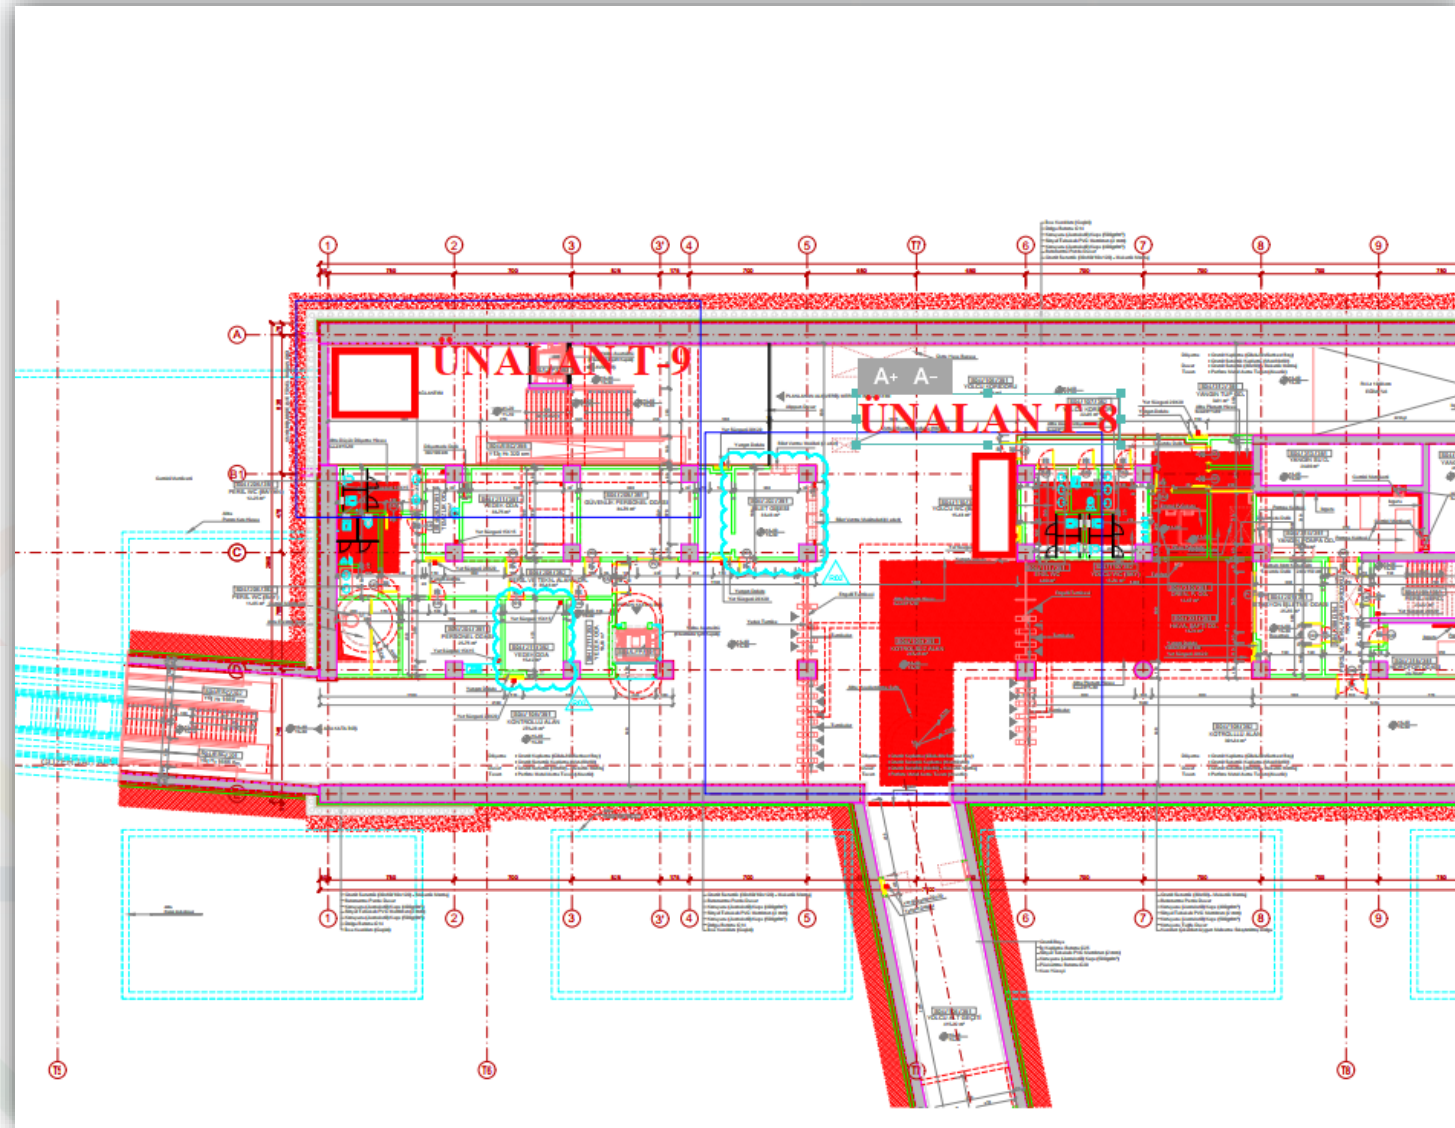

ÜNALAN

ÜNALAN İSTASYONU-TURNİKE KATI - METROBÜS KORİDORU